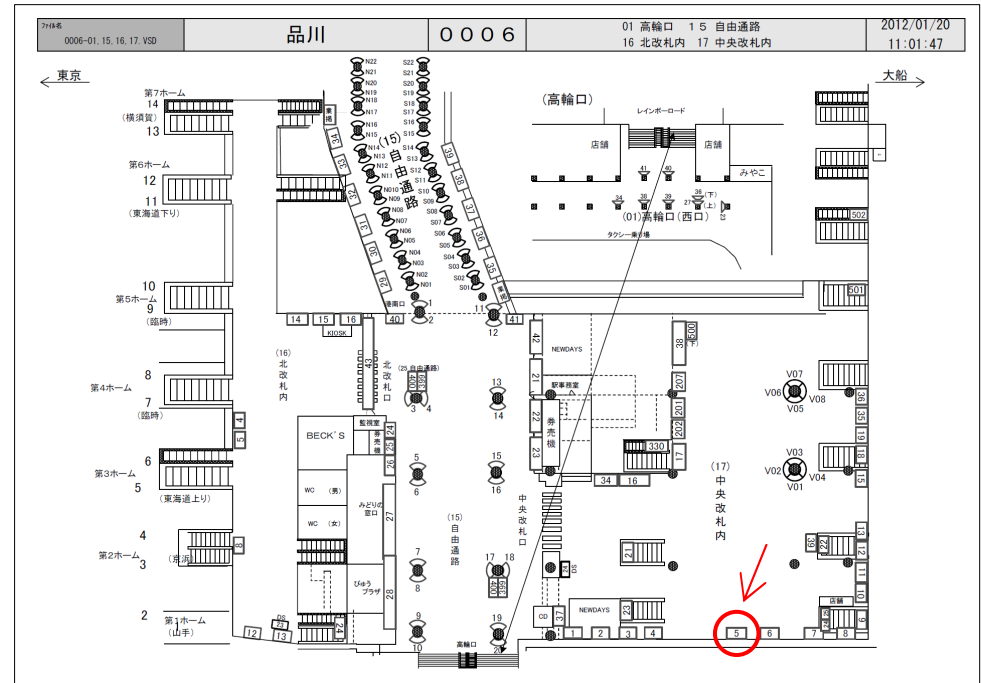

# JR品川駅サインボード ～中央改札内～

※媒体写真

※掲出位置

中央改札内に設置された電飾の看板です。

## 備考

- 平成24年11月1日よりご利用頂けます。
- 看板の制作料、取付作業費は別途、お見積りを致します。
- 掲出の際に電鉄や関連会社によるクライアント、及び内容審査がございます。
- 詳細につきましてはお問合せください。

駅／掲出場所 JR品川駅 / 中央改札No.5

サイズ／仕様 縦98cm × 横274cm / 電飾

広告料(6カ月) 790,650円

(消費税込み)