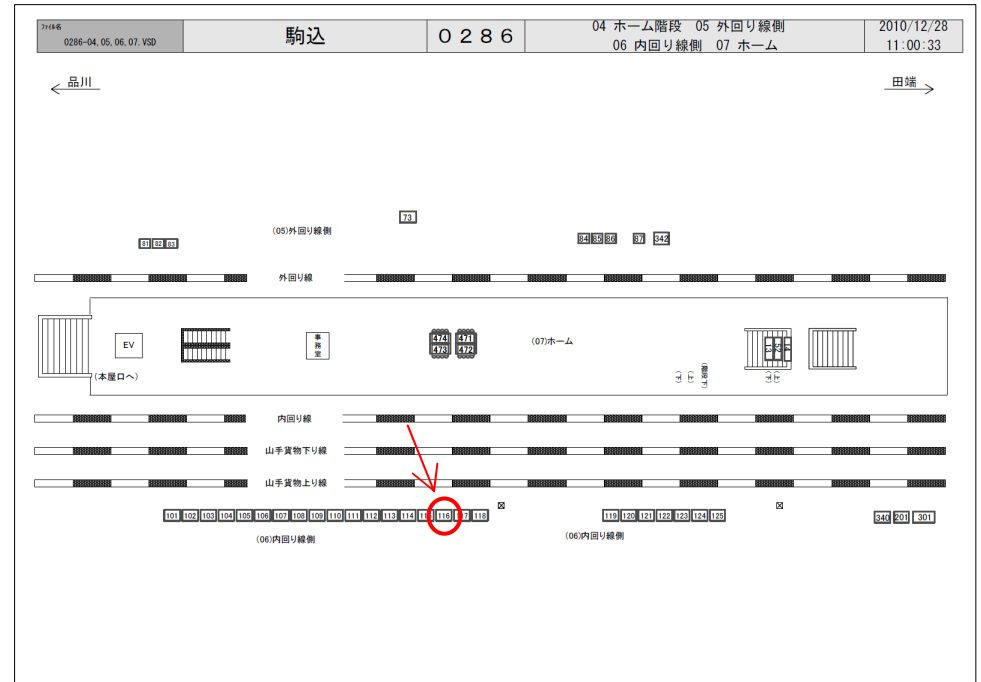

# JR駒込駅サインボード ～線路前～

※媒体写真

※掲出位置

線路前(池袋・新宿・渋谷方面)に設置された電飾の看板です。

## 備考

- 即日よりご利用頂けます。
- 看板の制作料、取付作業費は別途、お見積りを致します。
- 掲出の際に電鉄や関連会社によるクライアント、及び内容審査がございます。
- 詳細につきましてはお問合せください。

駅／掲出場所 JR駒込駅 / 内回り線側No.116

サイズ／仕様 縦80cm × 横270cm / 電飾

広告料(6カ月) 322,350円

(消費税込み)