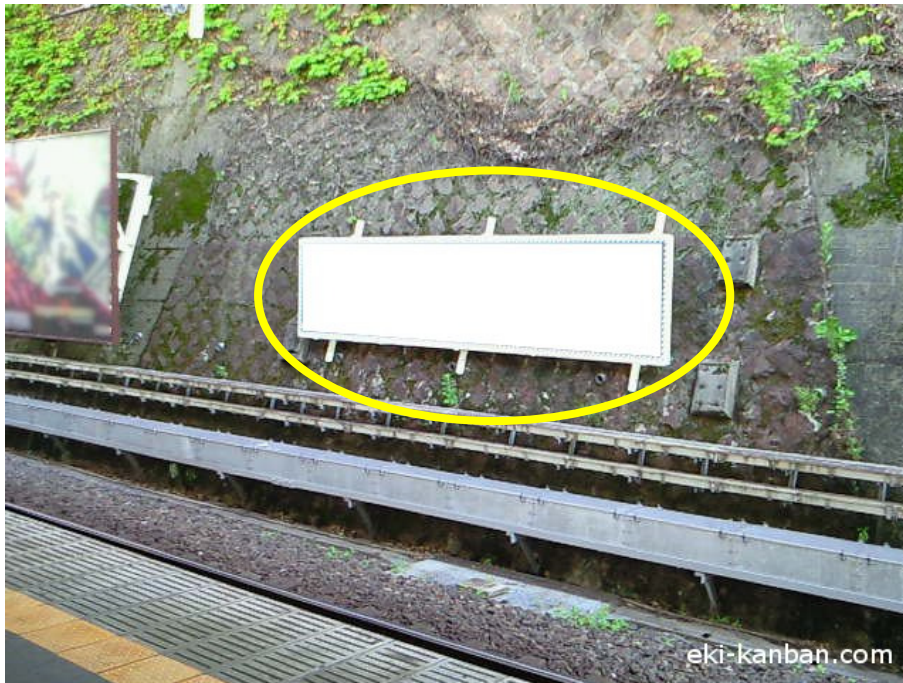

# JR日暮里駅サインボード ～線路前(京浜東北線)～

※媒体写真

※掲出位置

線路前(京浜東北線、田端・赤羽・大宮方面)に設置された看板です。

## 備考

- 即日よりご利用頂けます。
- 看板の制作料、取付作業費は別途、お見積りを致します。
- 掲出の際に電鉄や関連会社によるクライアント、及び内容審査がございます。
- 詳細につきましてはお問合せください。

駅／掲出場所 JR日暮里駅 / 北行線側No.29

サイズ／仕様 縦120cm × 横500cm / 特額

広告料(6カ月) 504,000円

(消費税込み)