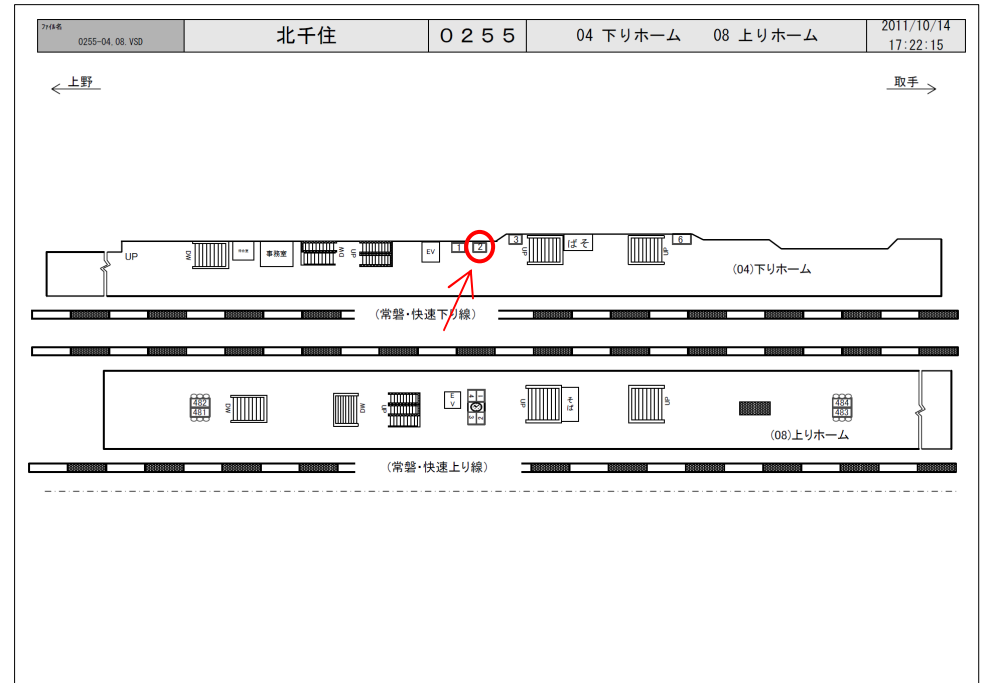

JR北千住駅サインボード ～常磐線快速ホーム～

※媒体写真

※掲出位置

常磐線快速ホームに設置された広告看板です。

備考

- 平成24年10月21日よりご利用頂けます。
- 看板の制作料、取付作業費は別途、お見積りを致します。
- 掲出の際に電鉄や関連会社によるクライアント、及び内容審査がございます。
- 詳細につきましてはお問合せください。

駅／掲出場所 JR北千住駅 / 下りホームNo.2

サイズ／仕様 縦85cm × 横301cm / 電飾