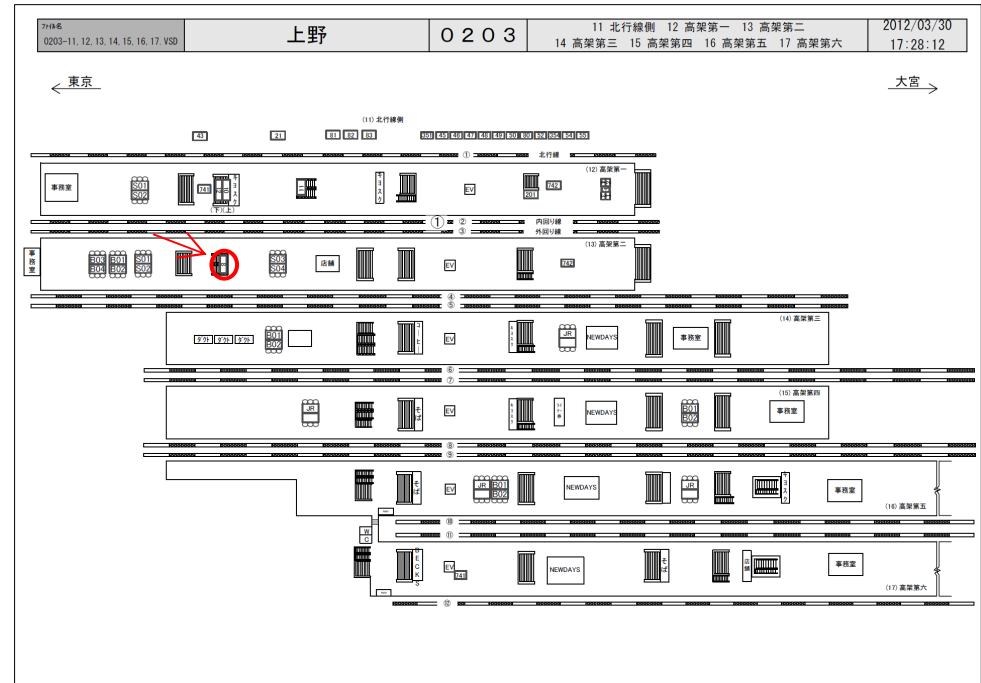

JR上野駅サインボード ～エスカレーター正面～

※媒体写真(両面仕様)

※掲出位置

山手線(外回り)・京浜東北線(東京方面)ホームのエスカレーター正面に設置された看板です。

備考

- 即日よりご利用頂けます。
- 看板の制作料、取付作業費は別途、お見積りを致します。
- 掲出の際に電鉄や関連会社によるクライアント、及び内容審査がございます。
- 詳細につきましてはお問合せください。

駅/掲出場所 JR上野駅 / 高架第二No.8

サイズ/仕様 縦120cm×横300cm / 電飾

広告料(6カ月) 1,953,000円

(消費税込み)