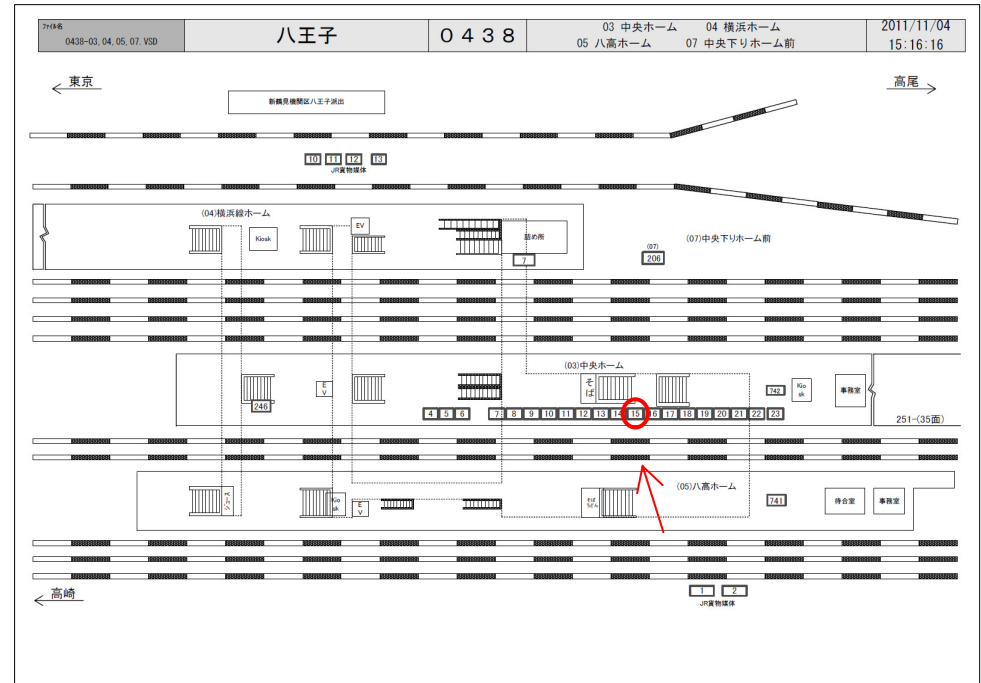

JR八王子駅サインボード ～中央線ホーム～

※媒体写真

※掲出位置

中央線ホーム上に設置された電飾の看板です。

備考

- 平成24年11月1日よりご利用頂けます。
- 看板の制作料、取付作業費は別途、お見積りを致します。
- 掲出の際に電鉄や関連会社によるクライアント、及び内容審査がございます。
- 詳細につきましてはお問合せください。

駅／掲出場所 JR八王子駅 / 中央ホームNo.15

サイズ／仕様 縦100cm × 横300cm / 電飾