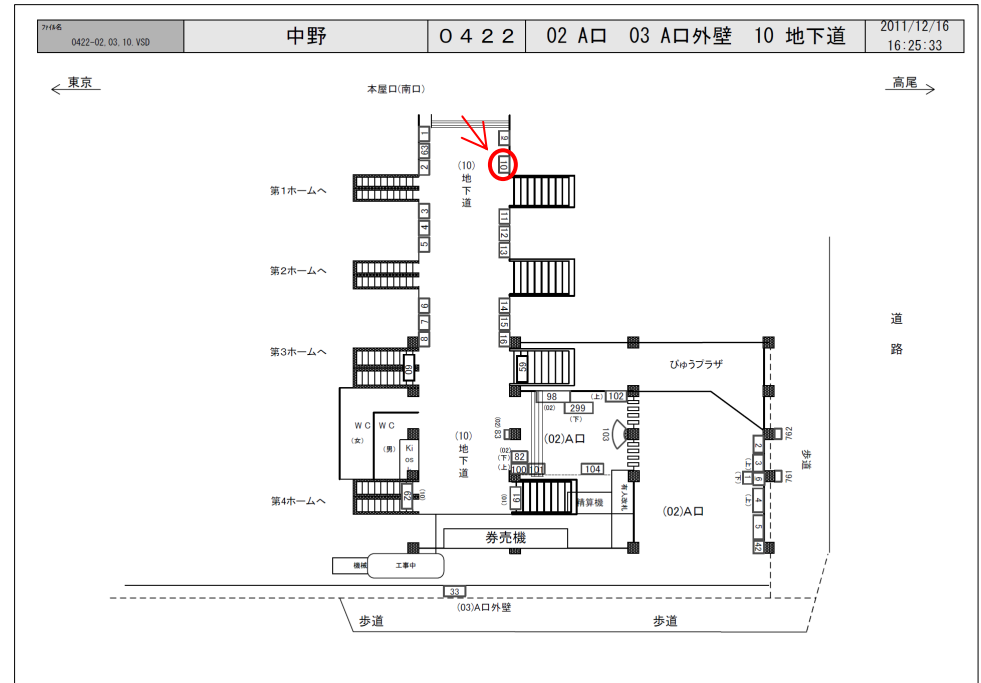

JR中野駅サインボード ～改札内通路～

※媒体写真

※掲出位置

改札内通路に設置された電飾の看板です。

備考

- 平成24年11月29日よりご利用頂けます。
- 看板の制作料、取付作業費は別途、お見積りを致します。
- 掲出の際に電鉄や関連会社によるクライアント、及び内容審査がございます。
- 詳細につきましてはお問合せください。

駅／掲出場所 JR中野駅 / 地下道No.10

サイズ／仕様 縦118cm×横177cm / 電飾