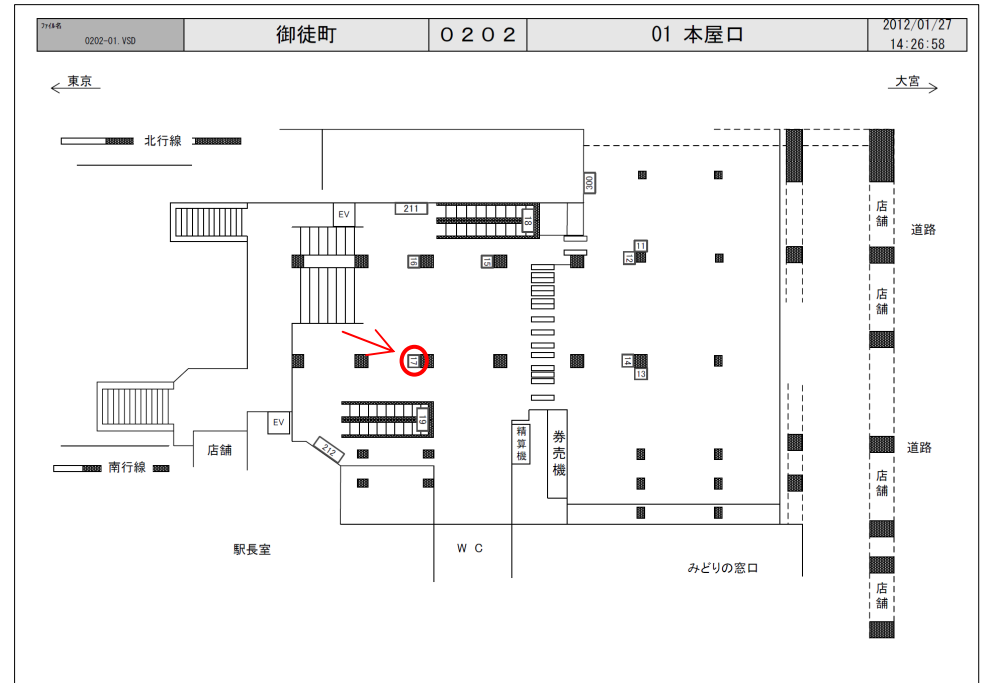

JR御徒町駅サインボード ～北口改札内～

※媒体写真

※掲出位置

北口改札内に設置された広告看板です。

備考

- 平成24年10月21日よりご利用頂けます。
- 看板の制作料、取付作業費は別途、お見積りを致します。
- 掲出の際に電鉄や関連会社によるクライアント、及び内容審査がございます。
- 詳細につきましてはお問合せください。

駅／掲出場所 JR御徒町駅 / 本屋口No.17

サイズ／仕様 縦108cm×横78cm / 特額