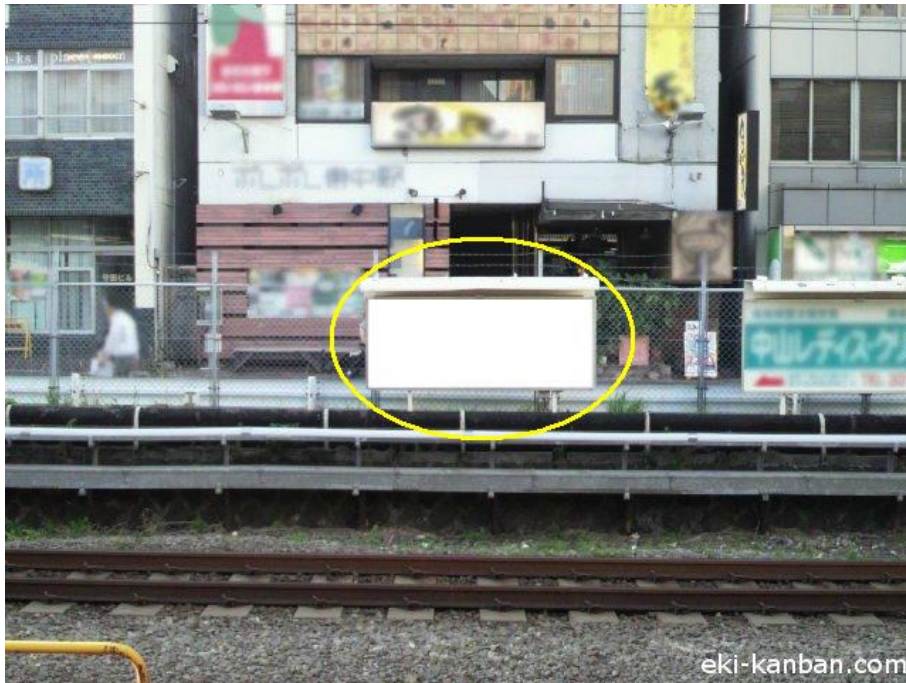

JR東中野駅サインボード ～上り線路前～

※媒体写真

※掲出位置

新宿・御茶ノ水・東京方面線路前に設置された看板です。

備考

- 平成24年10月1日よりご利用頂けます。
- 看板の制作料、取付作業費は別途、お見積りを致します。
- 掲出の際に電鉄や関連会社によるクライアント、及び内容審査がございます。
- 詳細につきましてはお問合せください。

駅／掲出場所 JR東中野駅 / 快速線側No.27

サイズ／仕様 縦110cm×横270cm / 間接照明