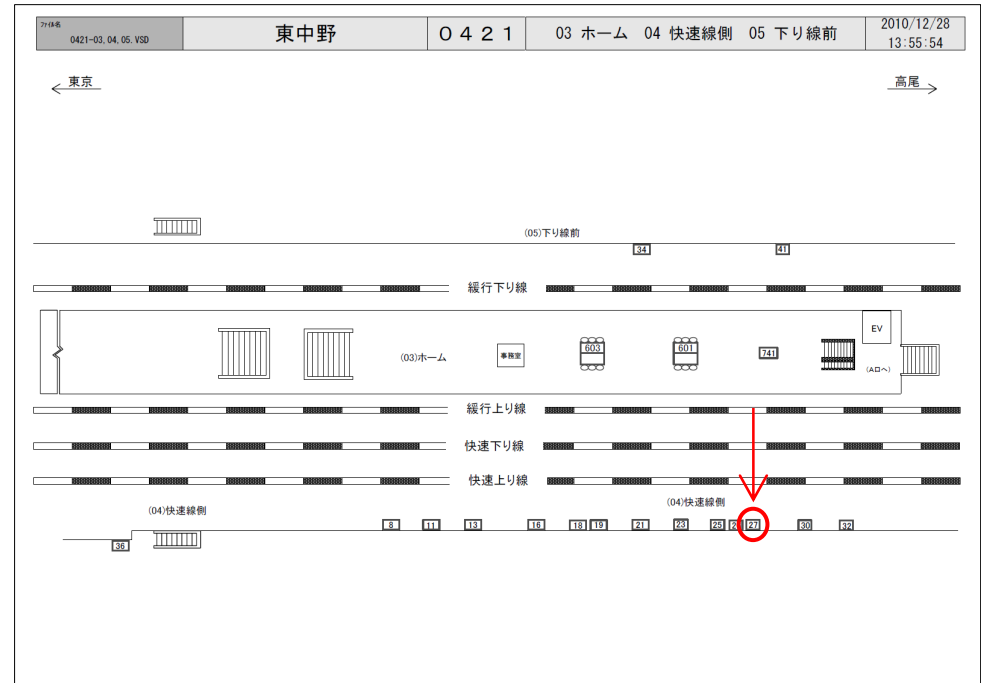

JR東中野駅サインボード ～上り線路前～

※媒体写真

※掲出位置

新宿・御茶ノ水・東京方面線路前に設置された看板です。

備考

- 平成24年10月1日よりご利用頂けます。
- 看板の制作料、取付作業費は別途、お見積りを致します。
- 掲出の際に電鉄や関連会社によるクライアント、及び内容審査がございます。
- 詳細につきましてはお問合せください。

駅／掲出場所 JR東中野駅 / 快速線側No.27

サイズ／仕様 縦110cm×横270cm / 間接照明