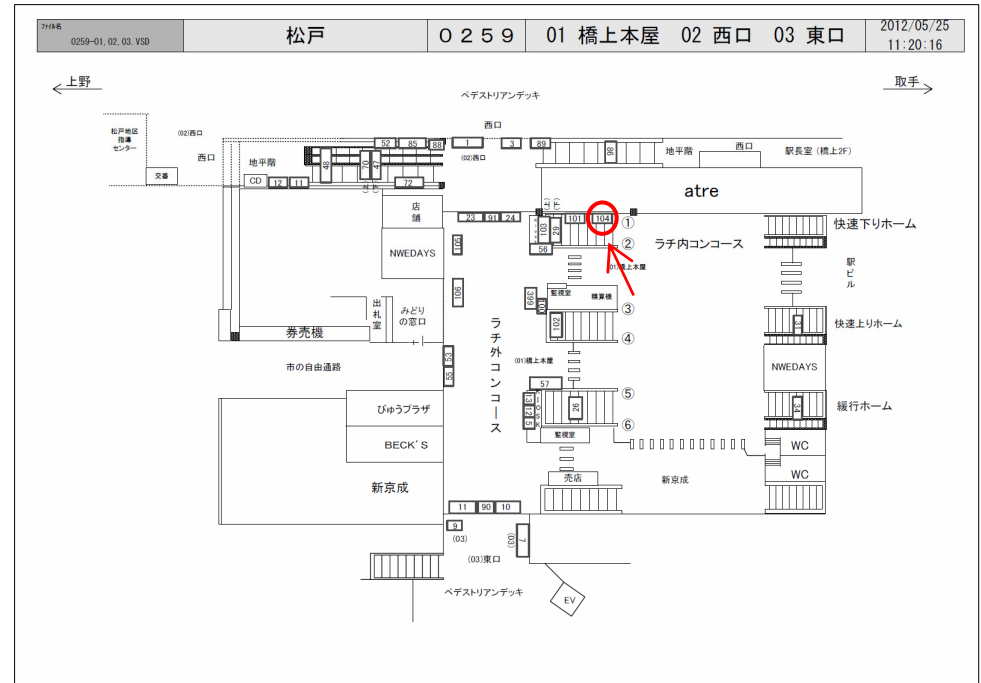

# JR松戸駅サインボード ～改札内～

※媒体写真

※掲出位置

改札内に設置された電飾の看板です。

## 備考

- 即日よりご利用頂けます。
- 看板の制作料、取付作業費は別途、お見積りを致します。
- 掲出の際に電鉄や関連会社によるクライアント、及び内容審査がございます。
- 詳細につきましてはお問合せください。

駅／掲出場所 JR松戸駅 / 橋上本屋No.104

サイズ／仕様 縦90cm×横210cm / 電飾

広告料(6カ月) 605,850円

(消費税込み)