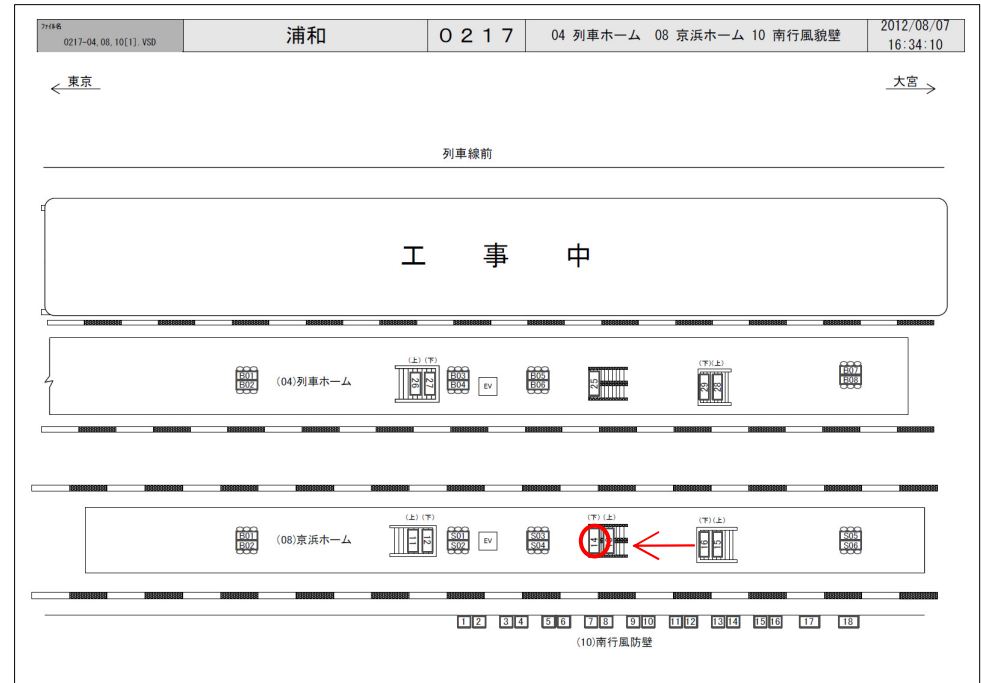

JR浦和駅サインボード ～エスカレーター正面(京浜東北線)～

※媒体写真

※掲出位置

京浜東北線ホームのエスカレーター正面に設置された電飾の看板です。

備考

- 平成24年10月1日よりご利用頂けます。
- 看板の制作料、取付作業費は別途、お見積りを致します。
- 掲出の際に電鉄や関連会社によるクライアント、及び内容審査がございます。
- 詳細につきましてはお問合せください。

駅／掲出場所 JR浦和駅 / 京浜ホームNo.14

サイズ／仕様 縦120cm×横270cm / 電飾

広告料(6カ月) 861,000円

(消費税込み)