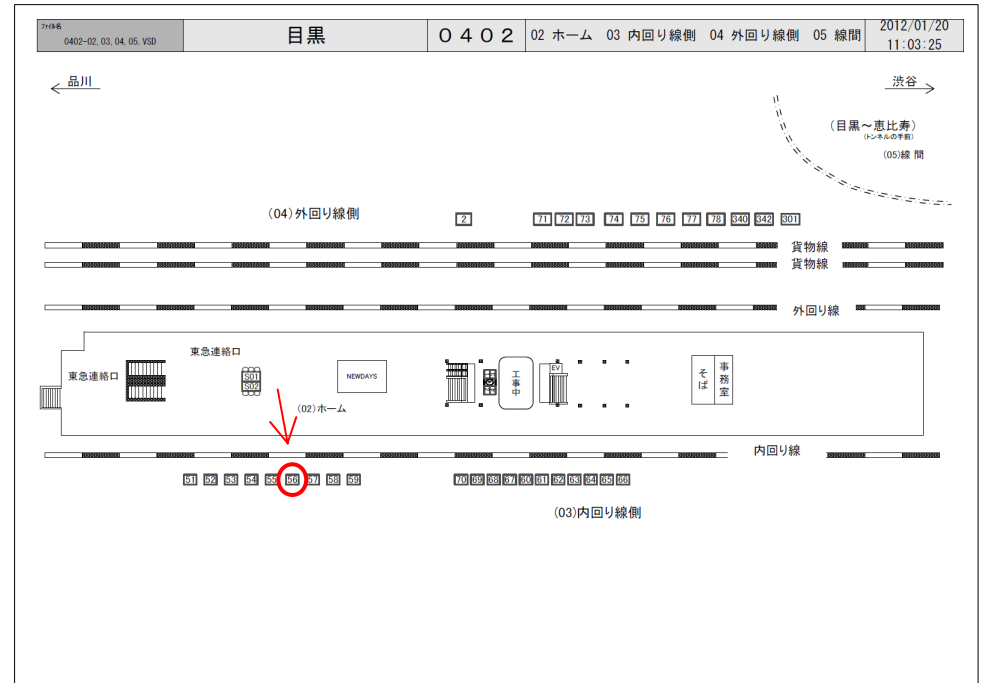

JR目黒駅サインボード ～山手線内回り線路前～

※媒体写真

※掲出位置

山手線、品川・東京方面の線路前に設置された電飾の看板です。

備考

- 即日よりご利用頂けます。
- 看板の制作料、取付作業費は別途、お見積りを致します。
- 掲出の際に電鉄や関連会社によるクライアント、及び内容審査がございます。
- 詳細につきましてはお問合せください。

駅／掲出場所 JR目黒駅 / 内回り線側No.56

サイズ／仕様 縦150cm × 横210cm / 電飾