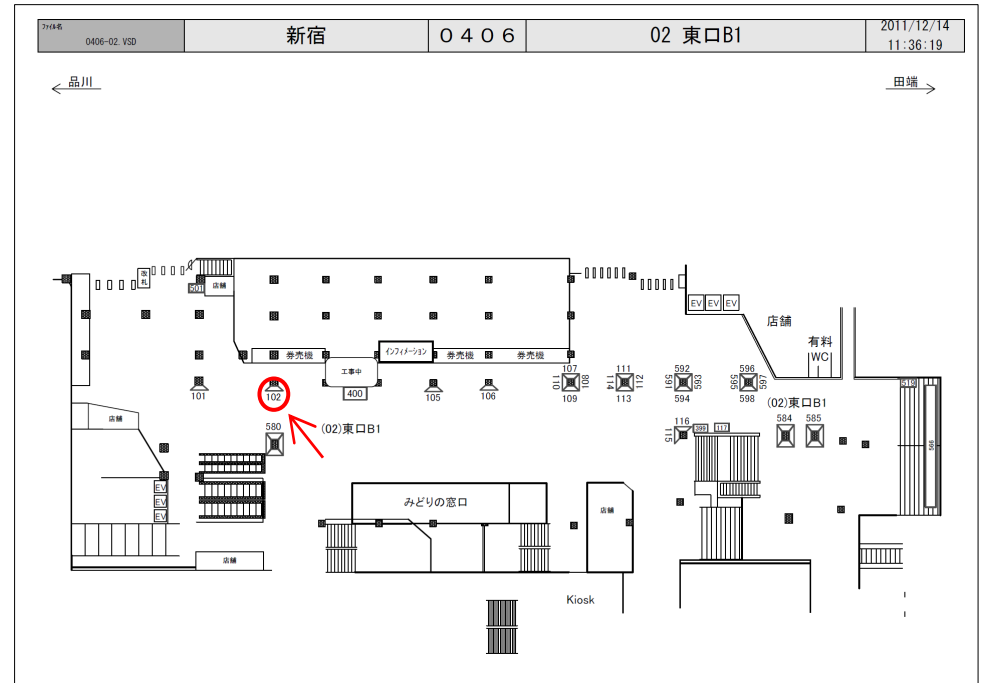

JR新宿駅サインボード ～中央東口改札そば～

※媒体写真

※掲出位置

中央東口改札 改札外の柱に設置された電飾看板です。

備考

- 即日よりご利用頂けます。
- 看板の制作料、取付作業費は別途、お見積りを致します。
- 掲出の際に電鉄や関連会社によるクライアント、及び内容審査がございます。
- 詳細につきましてはお問合せください。

駅／掲出場所 JR新宿駅 / 東口B1 No.102

サイズ／仕様 縦117cm×横81cm / 電飾