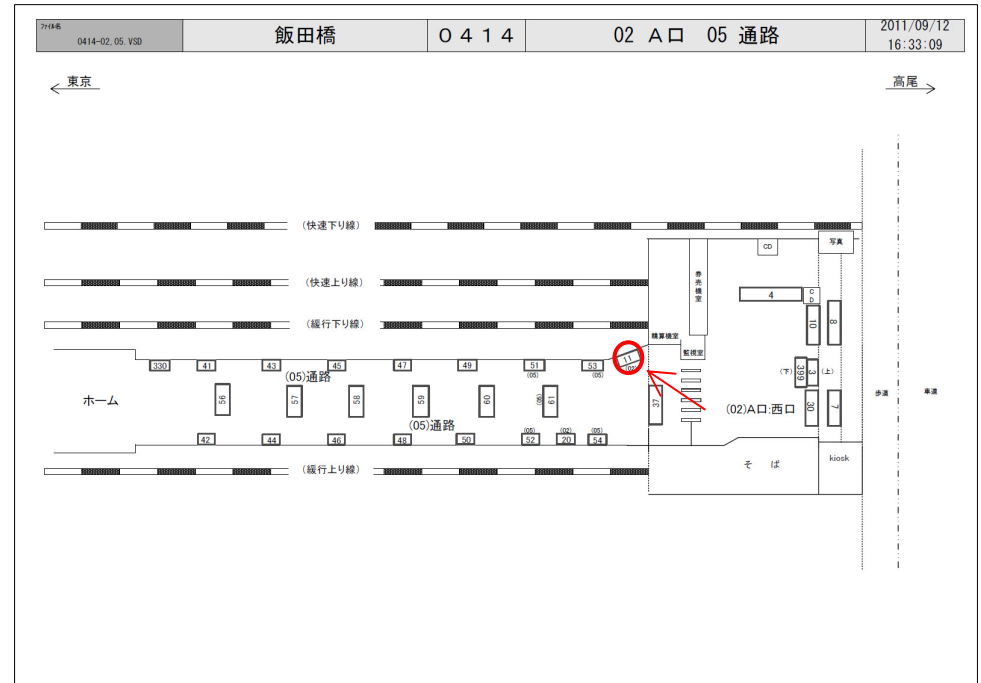

JR飯田橋駅サインボード ～西口改札内～

※媒体写真

※掲出位置

西口改札内に設置された電飾の看板です。

備考

- 平成24年10月12日よりご利用頂けます。
- 看板の制作料、取付作業費は別途、お見積りを致します。
- 掲出の際に電鉄や関連会社によるクライアント、及び内容審査がございます。
- 詳細につきましてはお問合せください。

駅／掲出場所 JR飯田橋駅 / A口No.11

サイズ／仕様 縦51cm×横252cm / 電飾