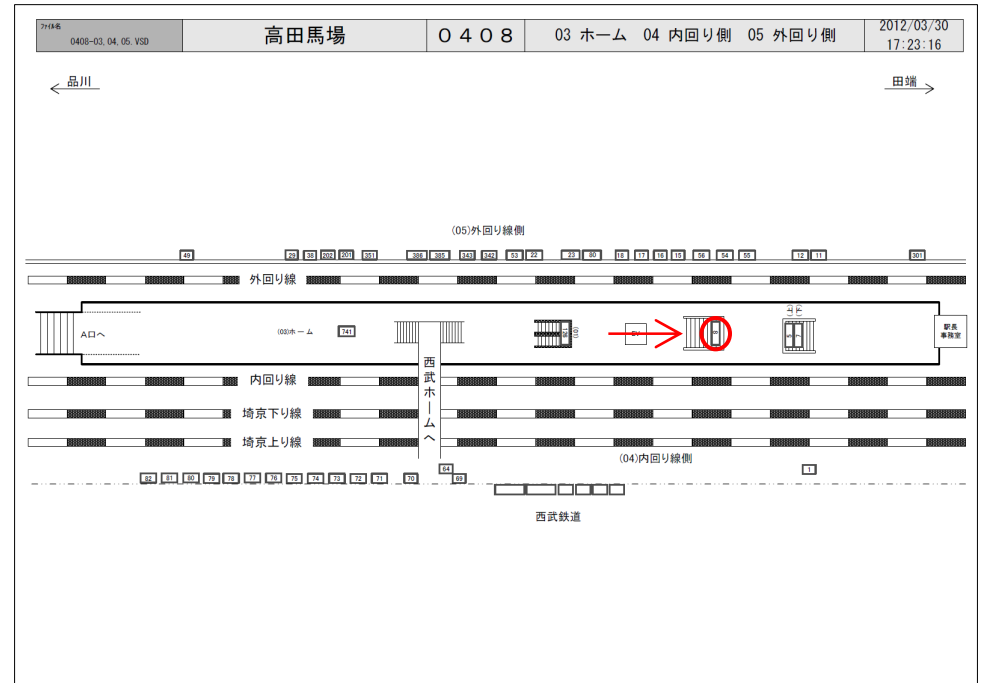

# JR高田馬場駅サインボード ～ホーム階段～

※媒体写真

※掲出位置

早稲田口改札への階段正面に設置された電飾の看板です。

## 備考

- 即日よりご利用頂けます。
- 看板の制作料、取付作業費は別途、お見積りを致します。
- 掲出の際に電鉄や関連会社によるクライアント、及び内容審査がございます。
- 詳細につきましてはお問合せください。

駅／掲出場所 JR高田馬場駅 / ホームNo.8

サイズ／仕様 縦120cm × 横400cm / 電飾

広告料(6カ月) 2,244,900円

(消費税込み)