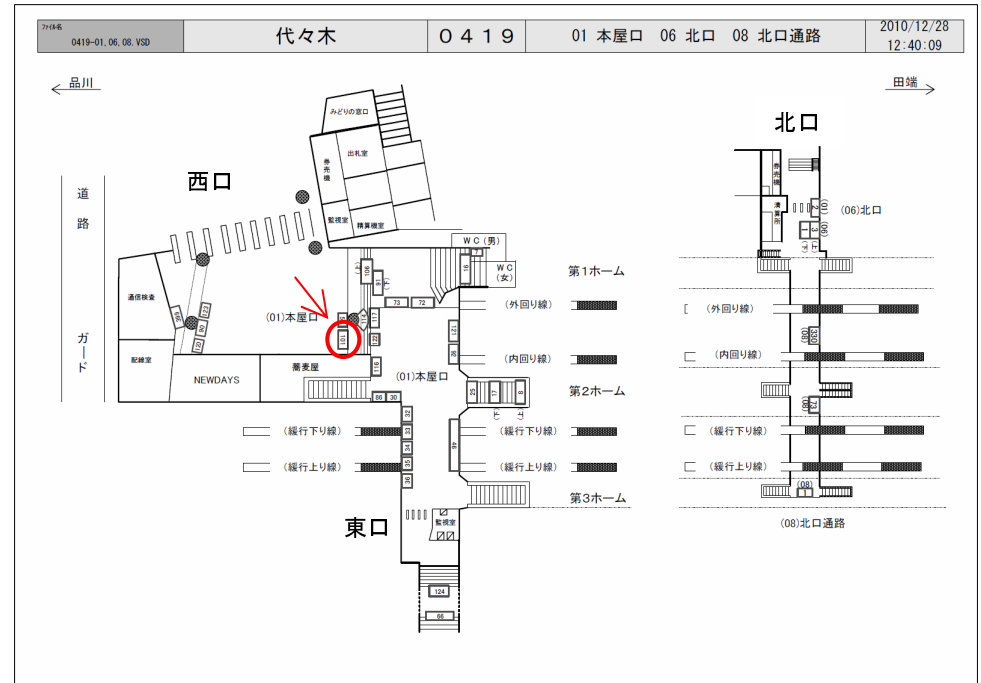

JR代々木駅サインボード ～西口改札内～

※媒体写真

※掲出位置

改札内(西口そば)に設置された電飾の看板です。

備考

- 即日よりご利用頂けます。
- 看板の制作料、取付作業費は別途、お見積りを致します。
- 掲出の際に電鉄や関連会社によるクライアント、及び内容審査がございます。
- 詳細につきましてはお問合せください。

駅／掲出場所 JR代々木駅 / 本屋口No.101

サイズ／仕様 縦60cm × 横200cm / 電飾