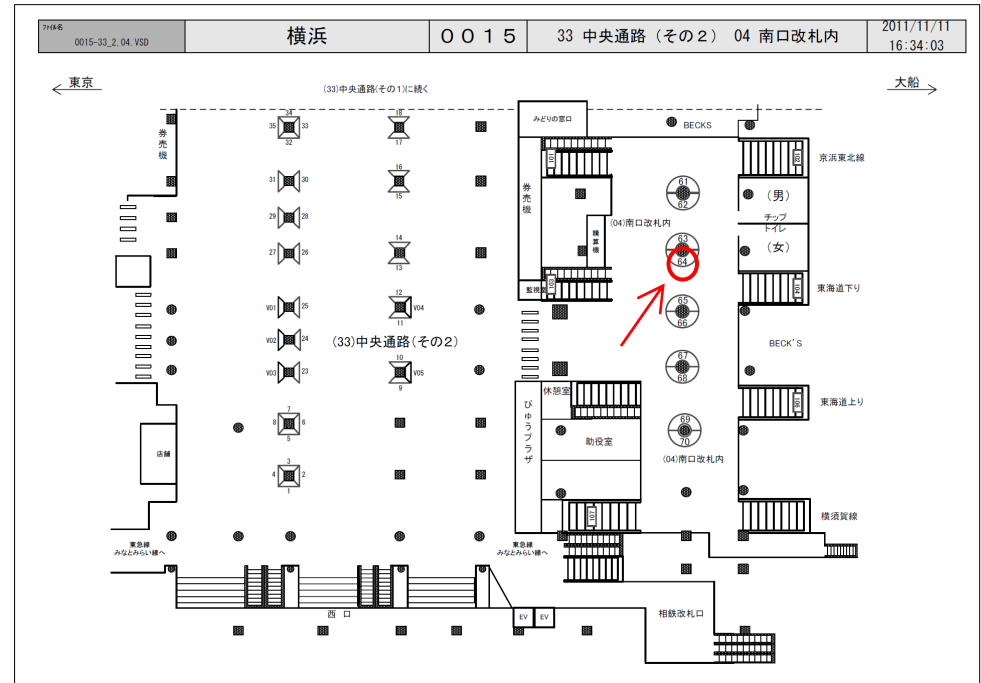

JR横浜駅サインボード ～中央南改札内～

※媒体写真

※掲出位置

中央南改札の中に設置された電飾の柱巻き看板です。

備考

- 即日よりご利用頂けます。
- 看板の制作料、取付作業費は別途、お見積りを致します。
- 掲出の際に電鉄や関連会社によるクライアント、及び内容審査がございます。
- 詳細につきましてはお問合せください。

駅／掲出場所 JR横浜駅 / 南口改札内No.46

サイズ／仕様 縦117cm×横87cm / 電飾