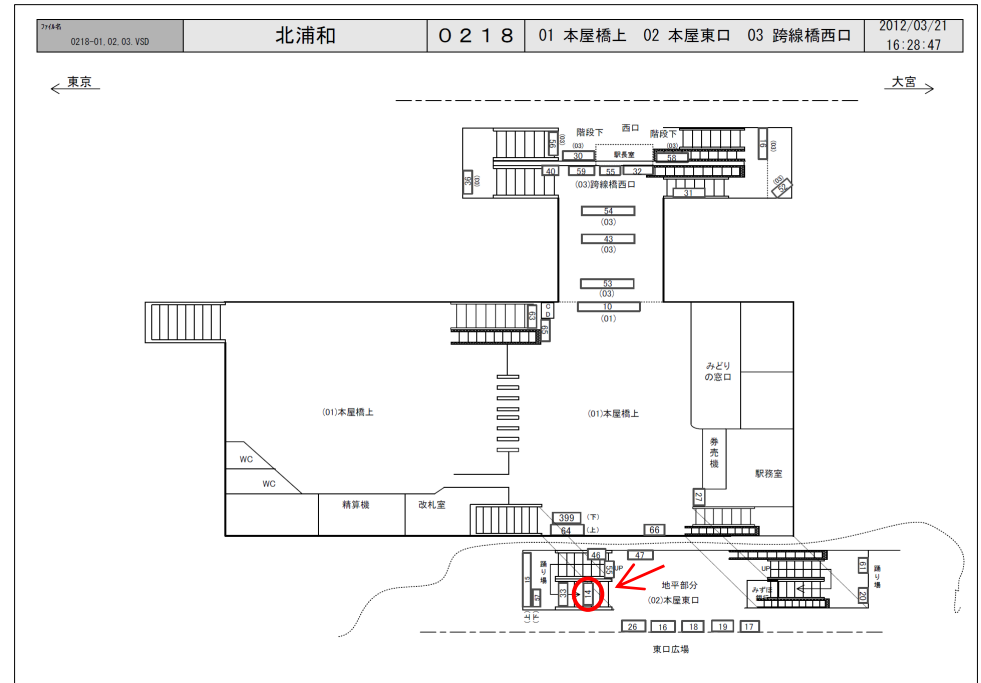

# JR北浦和駅サインボード ～改札外～

※媒体写真

※掲出位置

改札外、東口側の階段正面に設置された電飾の看板です。

## 備考

- 平成24年9月1日よりご利用頂けます。
- 看板の制作料、取付作業費は別途、お見積りを致します。
- 掲出の際に電鉄や関連会社によるクライアント、及び内容審査がございます。
- 詳細につきましてはお問合せください。

駅／掲出場所 JR北浦和駅 / 本屋東口No.14

サイズ／仕様 縦180cm×横272cm / 電飾

広告料(6カ月) 571,200円

(消費税込み)