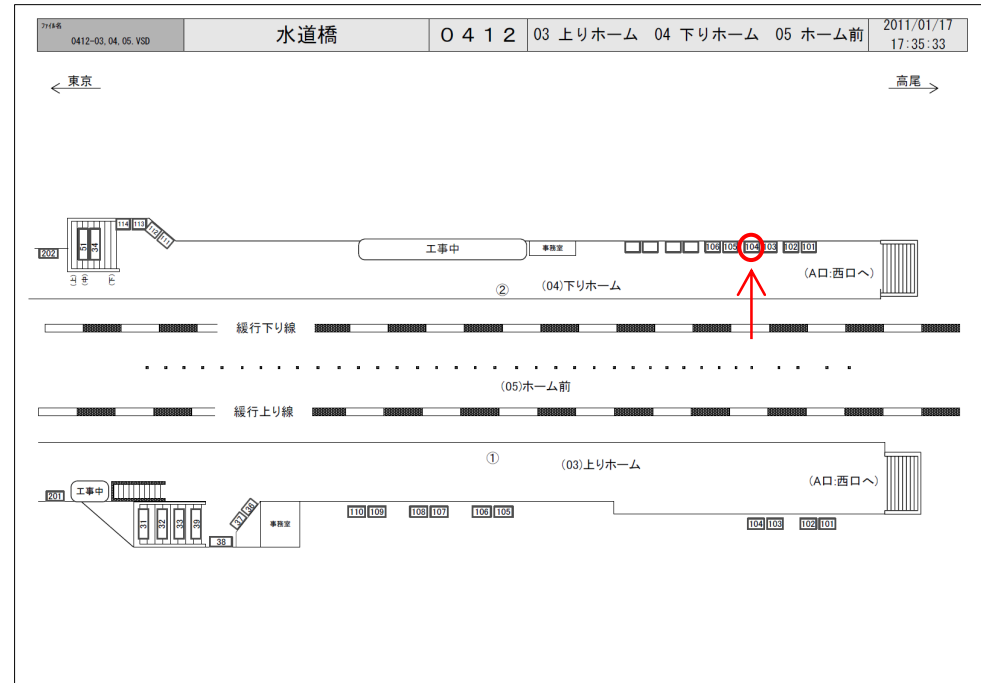

JR水道橋駅サインボード ～ホーム上～

※媒体写真

ホーム壁面に設置された電飾の看板です。

備考

- 平成24年9月1日よりご利用頂けます。
- 看板の制作料、取付作業費は別途、お見積りを致します。
- 掲出の際に電鉄や関連会社によるクライアント、及び内容審査がございます。
- 詳細につきましてはお問合せください。

※掲出位置

駅／掲出場所 JR水道橋駅 / 下りホームNo.104

サイズ／仕様 縦112cm×横160cm / 電飾