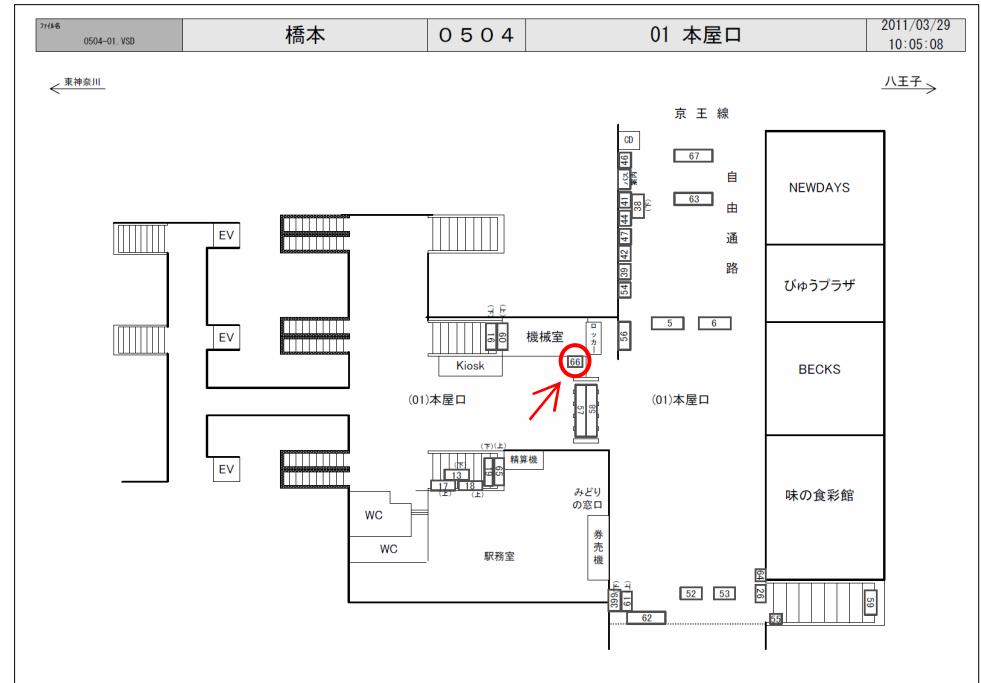

JR橋本駅サインボード ～改札内～

※媒体写真

※掲出位置

改札内の横に設置された電飾の看板です。

備考

- 平成24年8月1日よりご利用頂けます。
- 看板の制作料、取付作業費は別途、お見積りを致します。
- 掲出の際に電鉄や関連会社によるクライアント、及び内容審査がございます。
- 詳細につきましてはお問合せください。

駅／掲出場所 JR橋本駅 / 本屋口No.66

サイズ／仕様 縦80cm×横180cm / 電飾