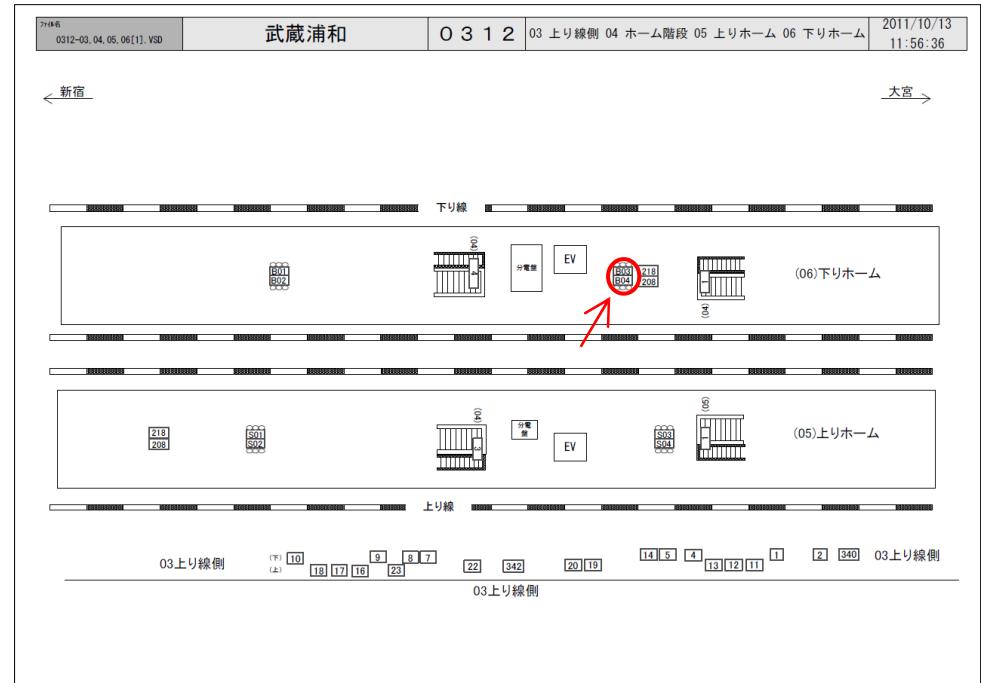

# JR武蔵浦和駅サインボード ～埼京線ホームベンチ～

※媒体写真

※掲出位置

埼京線ホーム上に設置されたベンチ広告です。

## 備考

- 即日よりご利用頂けます。
- 看板の制作料、取付作業費は別途、お見積りを致します。
- 掲出の際に電鉄や関連会社によるクライアント、及び内容審査がございます。
- 詳細につきましてはお問合せください。

駅／掲出場所 JR武蔵浦和駅 / 下りホームNo.B03B04

サイズ／仕様 縦72cm × 横300cm / ベンチ 両面

広告料(6カ月) 315,000円

(消費税込み)