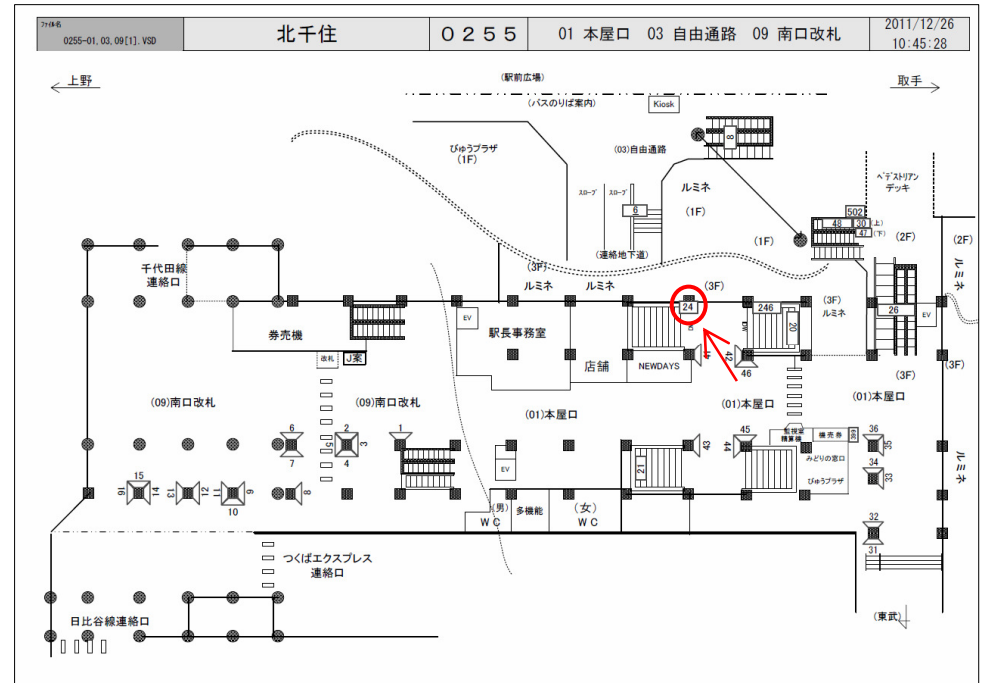

# JR北千住駅サインボード ～改札内(北改札口側)～

※媒体写真

※掲出位置

改札内に設置された電飾の看板です。

## 備考

- 即日よりご利用頂けます。
- 看板の制作料、取付作業費は別途、お見積りを致します。
- 掲出の際に電鉄や関連会社によるクライアント、及び内容審査がございます。
- 詳細につきましてはお問合せください。

駅／掲出場所 JR北千住駅 / 本屋口No.24

サイズ／仕様 縦127cm×横152cm / 電飾

広告料(6カ月) 948,150円

(消費税込み)