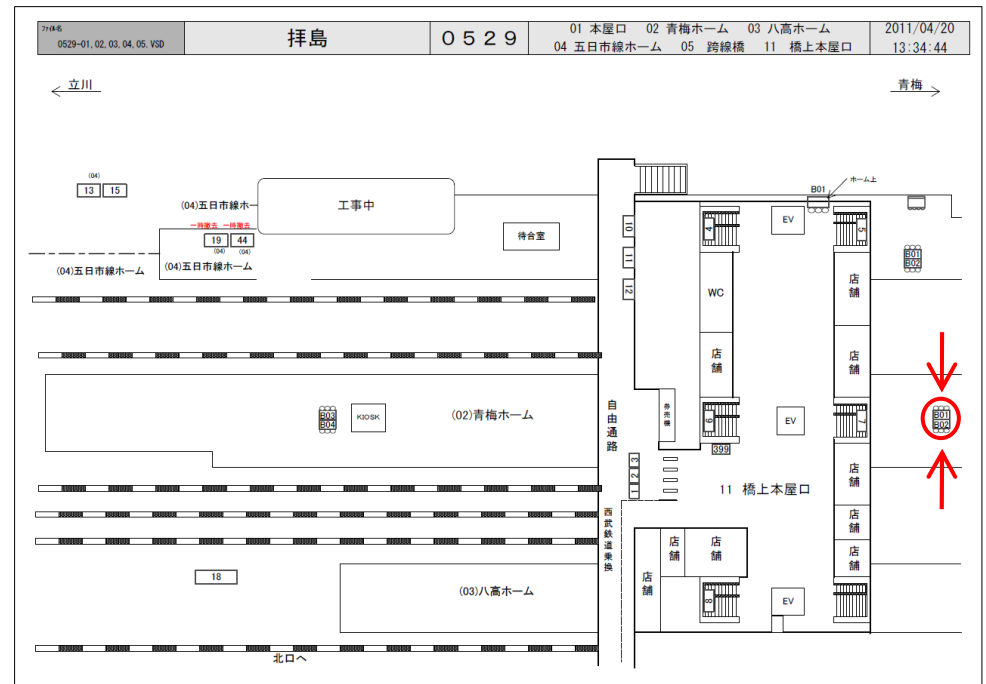

JR拝島駅サインボード ～ホームベンチ～

※媒体写真

※掲出位置

JR拝島駅の青梅線ホーム(牛浜方)に設置されたベンチ広告です。

備考

- 即日よりご利用頂けます。
- 看板の制作料、取付作業費は別途、お見積りを致します。
- 掲出の際に電鉄や関連会社によるクライアント、及び内容審査がございます。
- 詳細につきましてはお問合せください。

駅／掲出場所 JR拝島駅 / 青梅ホームNo.B01&B02

サイズ／仕様 縦720cm × 横300cm / ベンチ(両面)