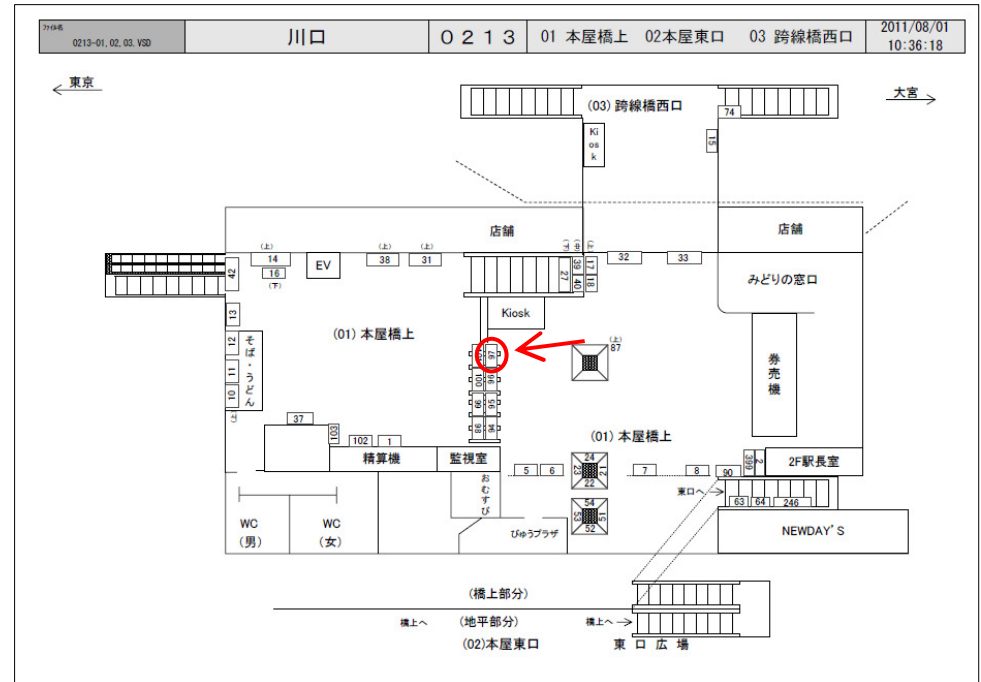

JR川口駅サインボード ～改札 上部～

※媒体写真

川口駅 改札上部に設置された電飾看板です。
設置向きが外側の通路上に向いているので、東西を往来される方への宣伝としてもご利用頂けます。

備考

- 平成24年7月1日よりご利用頂けます。
- 看板の制作料、取付作業費は別途、お見積りを致します。
- 掲出の際に電鉄や関連会社によるクライアント、及び内容審査がございます。
- 詳細につきましてはお問合せください。

※掲出位置

駅／掲出場所 JR川口駅 / 本屋橋上No.97

サイズ／仕様 縦70cm × 横240cm / 電飾

広告料(6カ月) 656,250円

(消費税込み)