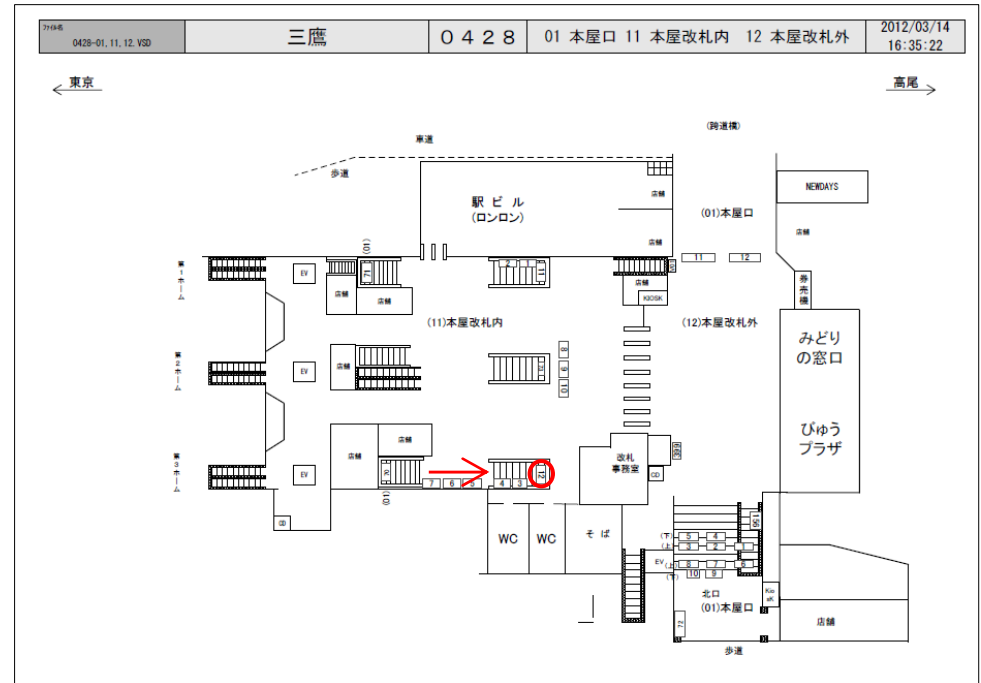

# JR三鷹サインボード ～中央快速上りホーム 階段正面～

※媒体写真

※掲出位置

中央快速線の上りホームへ下りる階段正面に設置された電飾看板です。

## 備考

- 平成24年8月1日よりご利用いただけます。
- 看板の制作料、取付作業費は別途、お見積りを致します。
- 掲出の際に電鉄や関連会社によるクライアント、及び内容審査がございます。
- 詳細につきましてはお問合せください。

駅／掲出場所 JR三鷹駅 / 本屋改札内No.12

サイズ／仕様 縦120cm × 横300cm / 電飾

広告料(6カ月) 779,100円

(消費税込み)