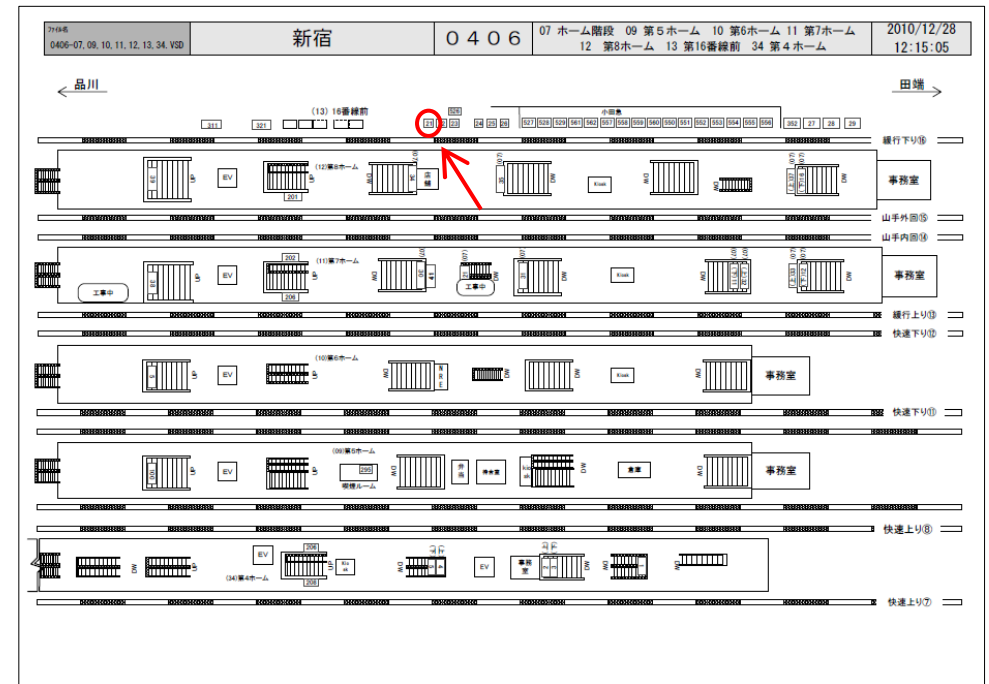

# JR新宿駅サインボード ～中央総武線(各駅停車)線路前～

※媒体写真

※掲出位置

東中野、中野、三鷹方面の線路前に設置された電飾看板です。

## 備考

- 即日ご利用いただけます。
- 看板の制作料、取付作業費は別途、お見積りを致します。
- 掲出の際に電鉄や関連会社によるクライアント、及び内容審査がございます。
- 詳細につきましてはお問合せください。

駅／掲出場所 JR新宿駅 / 16番線前No.21

サイズ／仕様 縦90cm × 横400cm / 電飾

広告料(6カ月) 2,088,450円

(消費税込み)