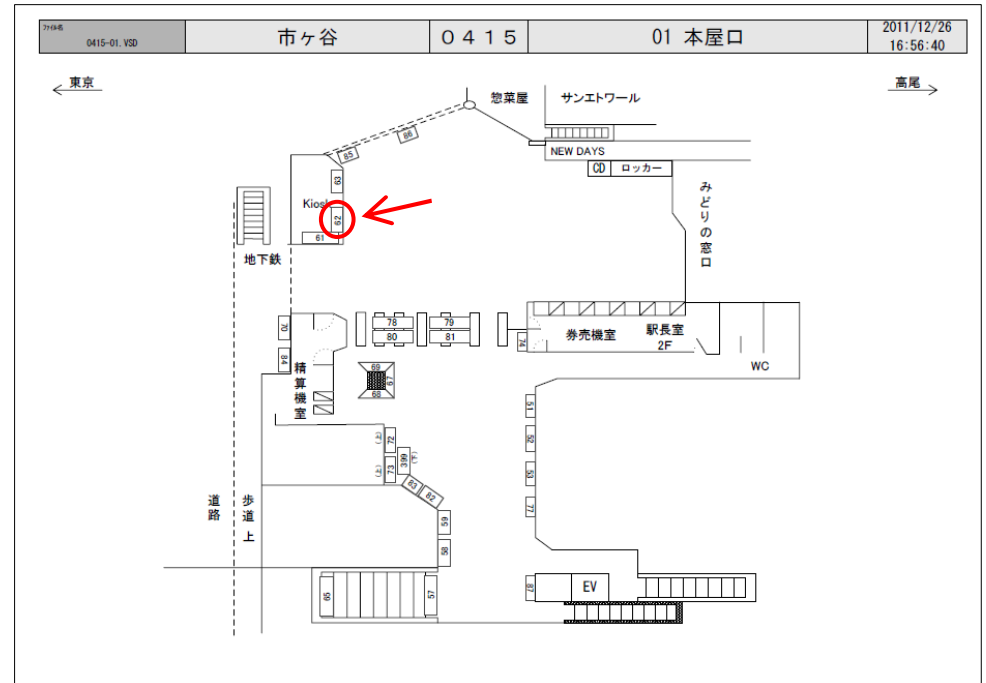

JR市ヶ谷駅サインボード ～改札外～

※媒体写真

※掲出位置

改札外、キオスク上部に設置された電飾看板です。

備考

- 平成24年8月27日よりご利用いただけます。
- 看板の制作料、取付作業費は別途、お見積りを致します。
- 掲出の際に電鉄や関連会社によるクライアント、及び内容審査がございます。
- 詳細につきましてはお問合せください。

駅／掲出場所 JR市ヶ谷駅 / 本屋口No.62

サイズ／仕様 縦70cm×横210cm / 電飾