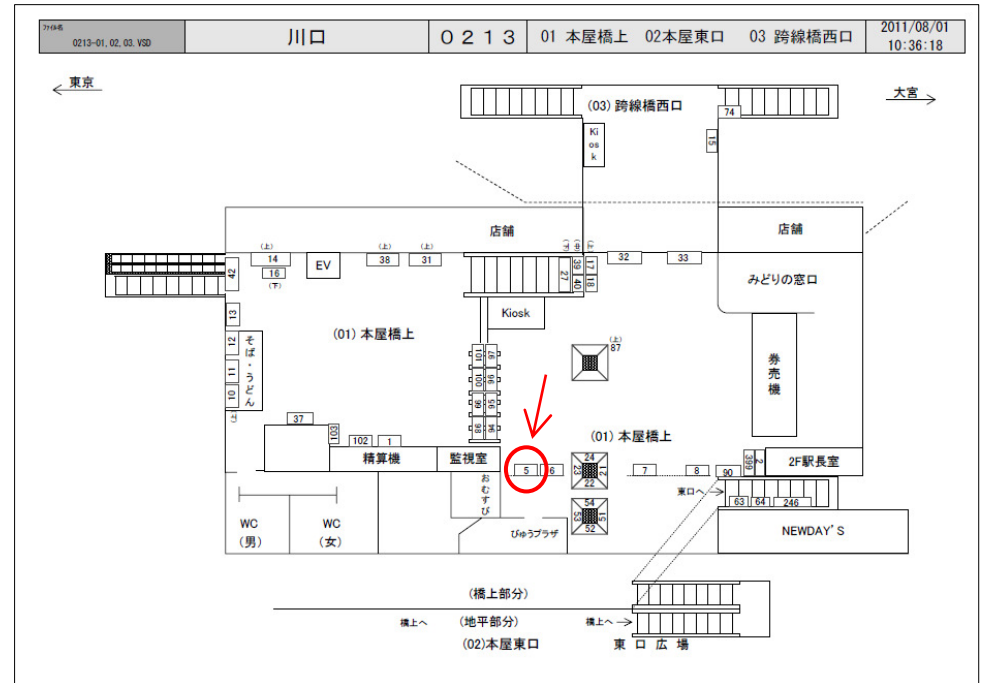

JR川口駅サインボード ～改札外 自由通路～

※媒体写真

※掲出位置

川口駅 改札外の自由通路上に設置された電飾看板です。
東口方面に向かう方への誘導案内板としてもご利用頂けます。

備考

- 平成24年8月1日よりご利用いただけます。
- 看板の制作料、取付作業費は別途、お見積りを致します。
- 掲出の際に電鉄や関連会社によるクライアント、及び内容審査がございます。
- 詳細につきましてはお問合せください。

駅／掲出場所 JR川口駅 / 本屋橋上No.5

サイズ／仕様 縦75cm×横270cm / 電飾

広告料(6カ月) 583,800円

(消費税込み)