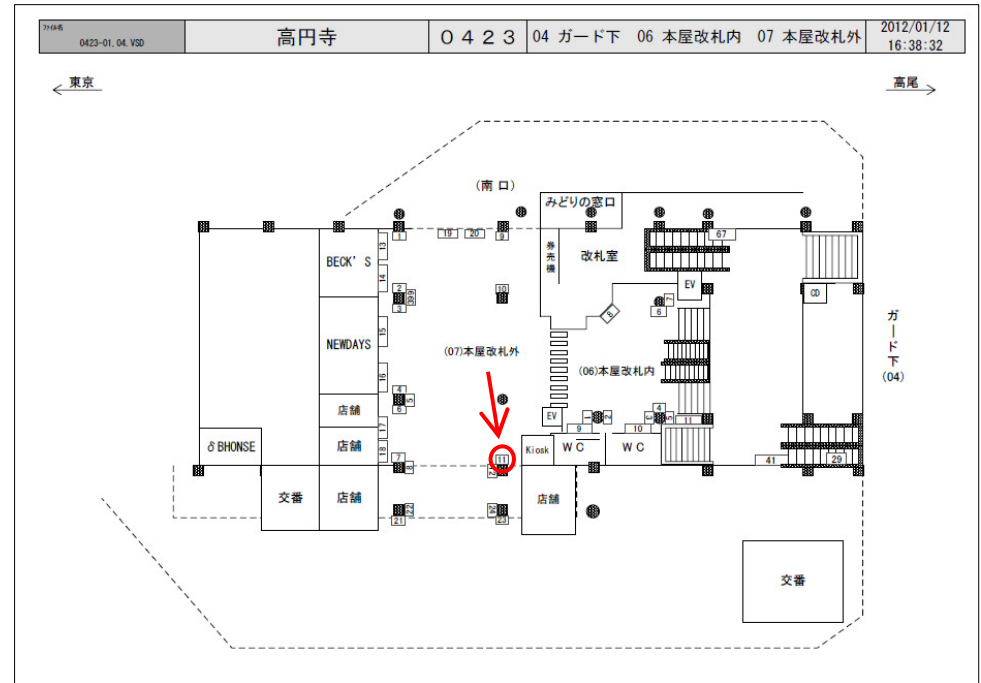

# JR高円寺駅サインボード ～改札外 北口方面 柱～

※媒体写真

※掲出位置

改札外の柱に設置された電飾看板です。  
北口方面の店舗への誘導案内看板としても有効です。

## 備考

- 平成24年7月11日よりご利用いただけます。
- 看板の制作料、取付作業費は別途、お見積りを致します。
- 掲出の際に電鉄や関連会社によるクライアント、及び内容審査がございます。
- 詳細につきましてはお問合せください。

駅／掲出場所 JR高円寺駅 / 本屋改札外No.11

サイズ／仕様 縦115cm × 横85cm / 電飾

広告料(6カ月) 315,000円

(消費税込み)